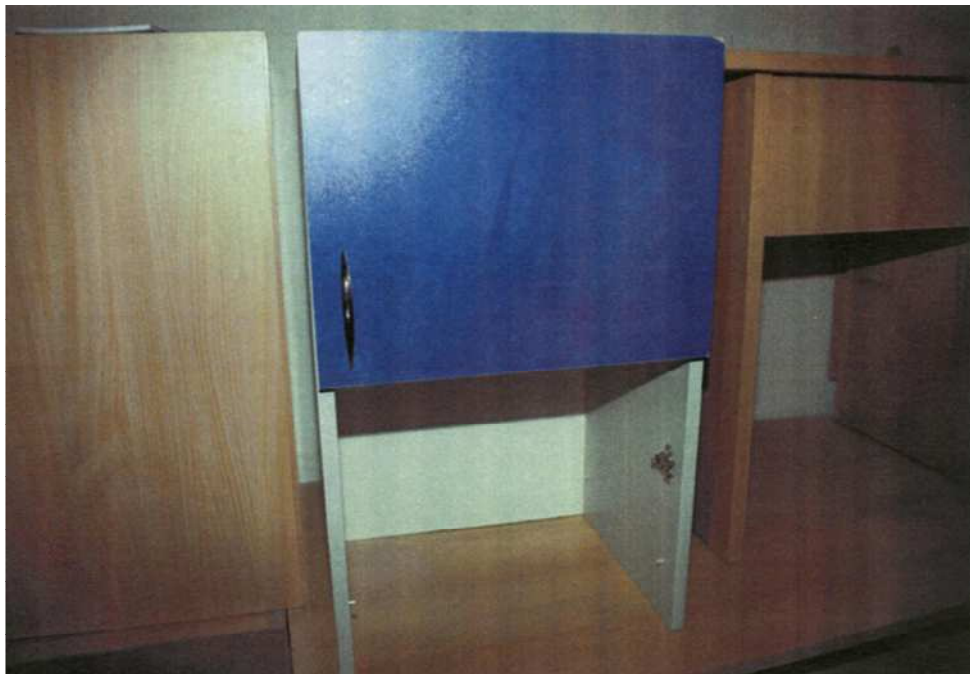

Meble PBP na sprzedaż (cena do uzgodnienia)

Gablota oszklona
Szer. 75cm, wys. 50cm, gł. 20cm,

Gablota oszklona
Szer. 106cm, wys. 50cm, gł. 20cm

Regał pod czasopisma 5szt.)

Wys.200cm, szer. 100cm, gł. 36 – 5 półek plus szafka na dole

Nadstawka

Szer. 100cm, wys. 75cm, gł. 50cm

Regał żółty
Wys. 156cm, szer. 90cm, gł. 35cm – 4 półki
Regał
Wys. 190cm,

Nadstawka

Nadstawka

Regał pod wystawę – biały
Szer. 80cm, wys. 210cm, gł. 54cm

Biurko okrągłe dla dzieci, 4 stanowiska komputerowe średnica około 150cm